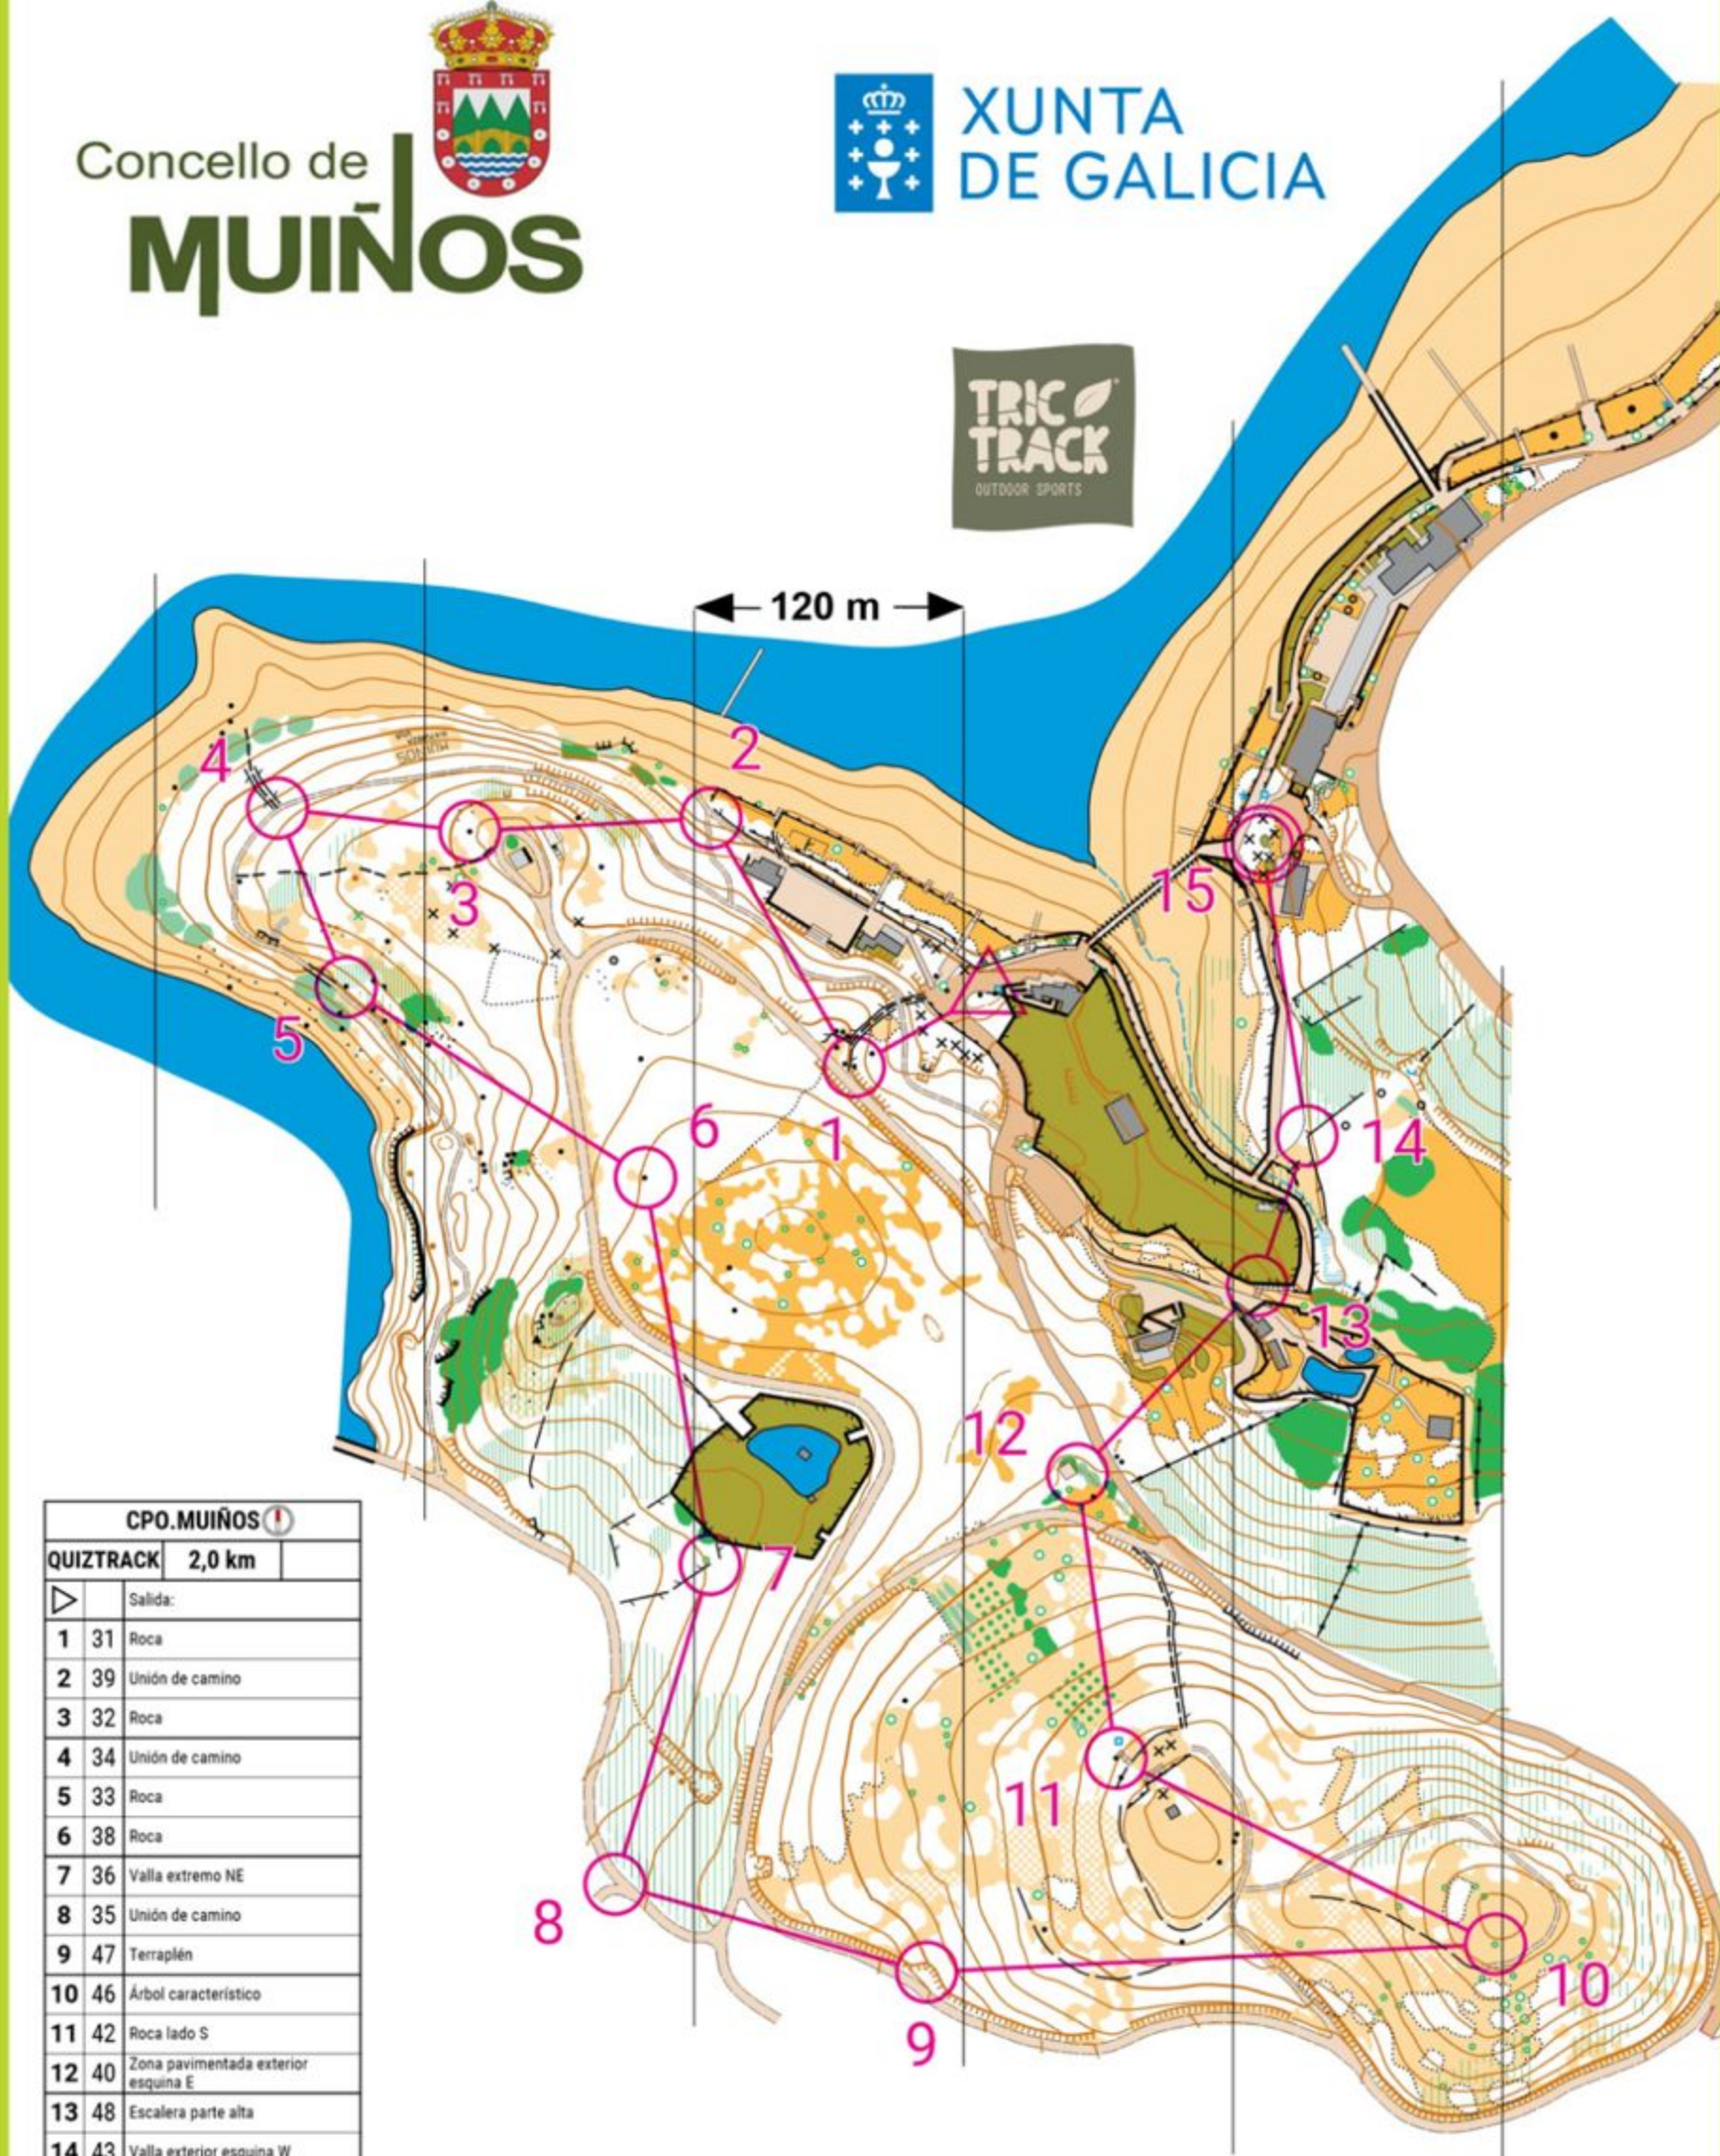

CIRCUÍTO PERMANENTE DE ORIENTACIÓN

OUTEIRO DE CELA - QUIZTRACK

Concello de

MUIÑOS

XUNTA
DE GALICIA

TRIC
TRACK
OUTDOOR SPORTS

CPO.MUIÑOS	
QUIZTRACK	2,0 km
▷	Salida:
1	31 Roca
2	39 Unión de camino
3	32 Roca
4	34 Unión de camino
5	33 Roca
6	38 Roca
7	36 Valla extremo NE
8	35 Unión de camino
9	47 Terraplén
10	46 Árbol característico
11	42 Roca lado S
12	40 Zona pavimentada exterior esquina E
13	48 Escalera parte alta
14	43 Valla exterior esquina W
15	70 META